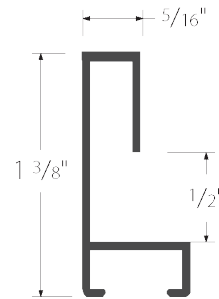

REFERENCE	FINISH NAME	WIDTH	HEIGHT	RABBET	BOX QUANTITY
ML2121	ML21 MATTE BLACK	1-1/8	19/32	5/8	120
ML65421	ML65 MATTE BLACK	1-3/16	0.5	5/8	120
ML12921	ML129 MATTE BLACK	1-3/8	5/16	1/2	120

ML2121
Matte Black