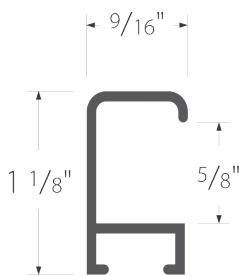

REFERENCE	FINISH NAME	WIDTH	HEIGHT	RABBET	BOX QUANTITY
ML2121	ML21 MATTE BLACK	1-1/8	19/32	5/8	120
ML65421	ML65 MATTE BLACK	1-3/16	0.5	5/8	120
ML12921	ML129 MATTE BLACK	1-3/8	5/16	1/2	120

ML2121
Matte Black