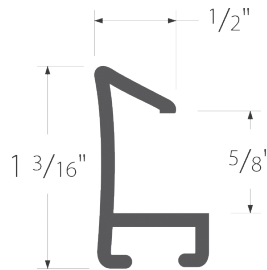

REFERENCE	FINISH NAME	WIDTH	HEIGHT	RABBET	BOX QUANTITY
ML2121	ML21 MATTE BLACK	1-1/8	19/32	5/8	120
ML65421	ML65 MATTE BLACK	1-3/16	0.5	5/8	120
ML12921	ML129 MATTE BLACK	1-3/8	5/16	1/2	120

ML2121
Matte Black